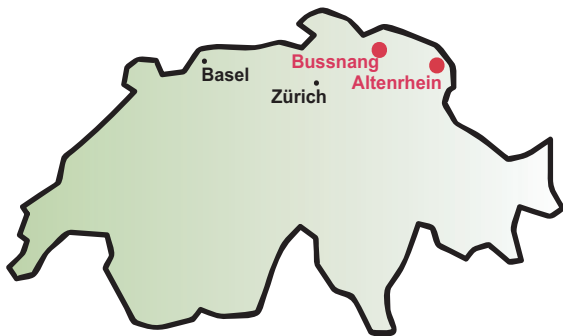

Stadler Altenrhein AG