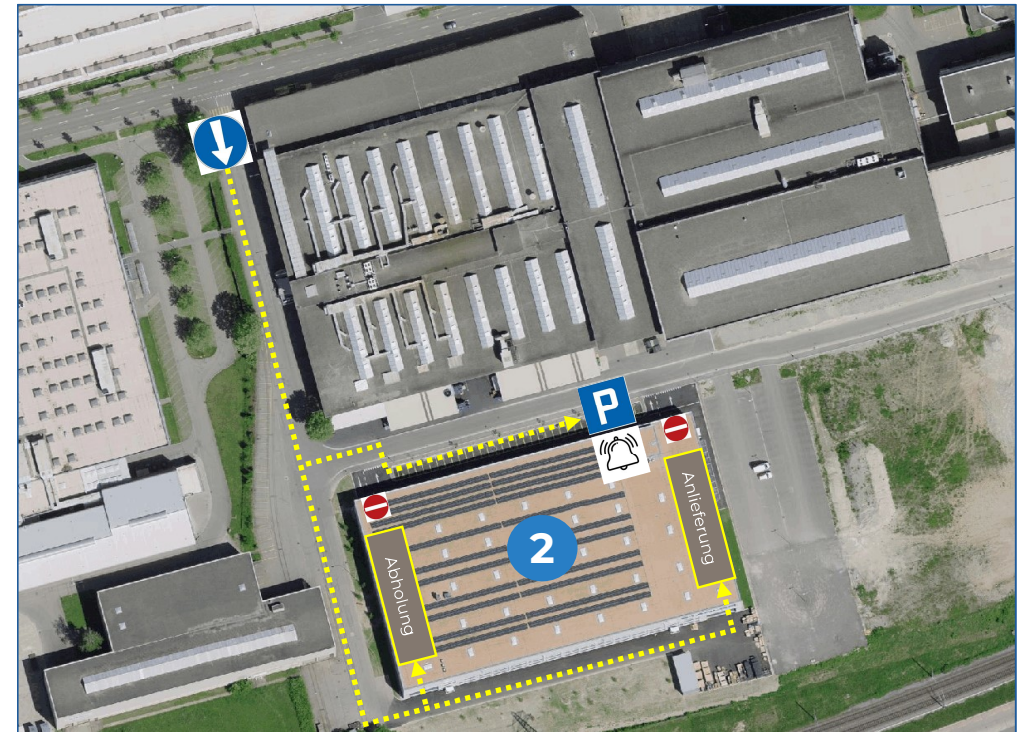

Stadler Winterthur AG

Lageplan

STADLER

Stadler Winterthur AG hat zwei Standorte:

Sulzer-Allee 11 1

Fabrikstrasse 2 2

Anschrift:

Stadler Winterthur AG
Sulzer-Allee 11
8404 Winterthur
Schweiz

Anschrift:

Stadler Winterthur AG
Fabrikstrasse 2
8404 Winterthur
Schweiz

Anfahrt via Sulzer-Allee

Anfahrt via Technologiestrasse

Externe Lagerhaltung Stahlager / Fertigung:

Im Link 66 3

Anschrift:

Optimo Services AG
Lagerlogistik Stadler Winterthur AG / Halle 3
Im Link 66
8404 Winterthur
Schweiz

Lageplan: Details & Anfahrtswege

1 Sulzer-Allee 11

3 Im Link 66 (Halle 3)

2 Fabrikstrasse 2