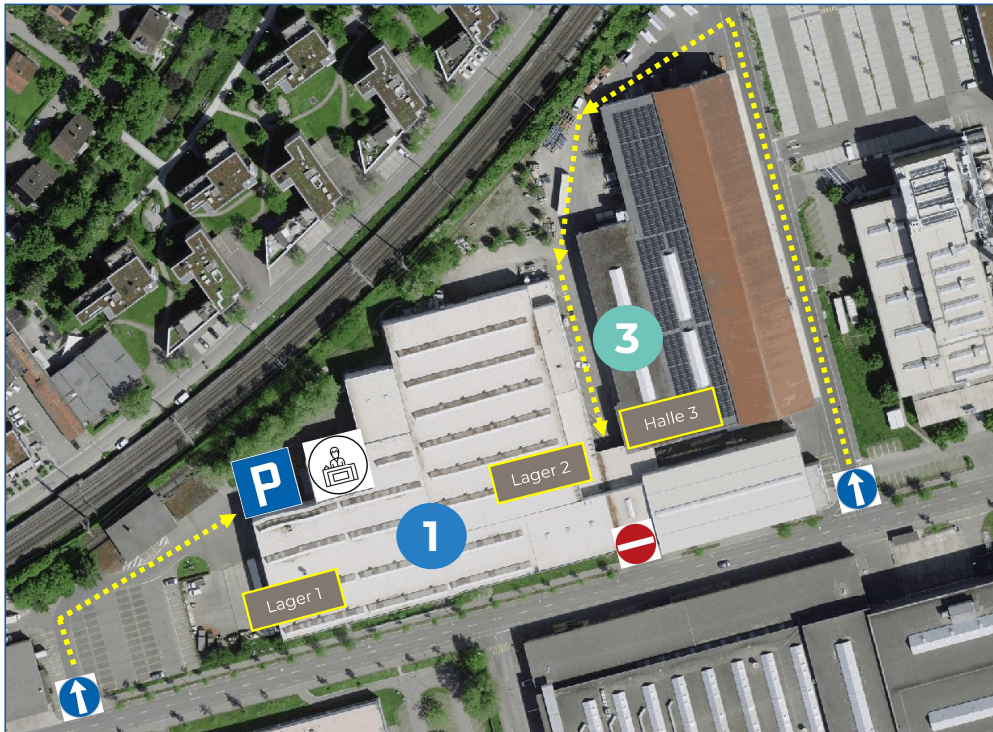

Stadler Winterthur AG

Lageplan

STADLER

Stadler Winterthur AG hat zwei Standorte:

Sulzer-Allee 11 1

Fabrikstrasse 2 2

Anschrift:

Stadler Winterthur AG
Sulzer-Allee 11
8404 Winterthur
Schweiz

Anschrift:

Stadler Winterthur AG
Fabrikstrasse 2
8404 Winterthur
Schweiz

Anfahrt via Sulzer-Allee

Anfahrt via Technologiestrasse

Externe Lagerhaltung Stahlager / Fertigung:

Im Link 66 3

Anschrift:

Optimo Services AG
Lagerlogistik Stadler Winterthur AG / Halle 3
Im Link 66
8404 Winterthur
Schweiz

Lageplan: Details & Anfahrtswege

1 Sulzer-Allee 11

3 Im Link 66 (Halle 3)

2 Fabrikstrasse 2