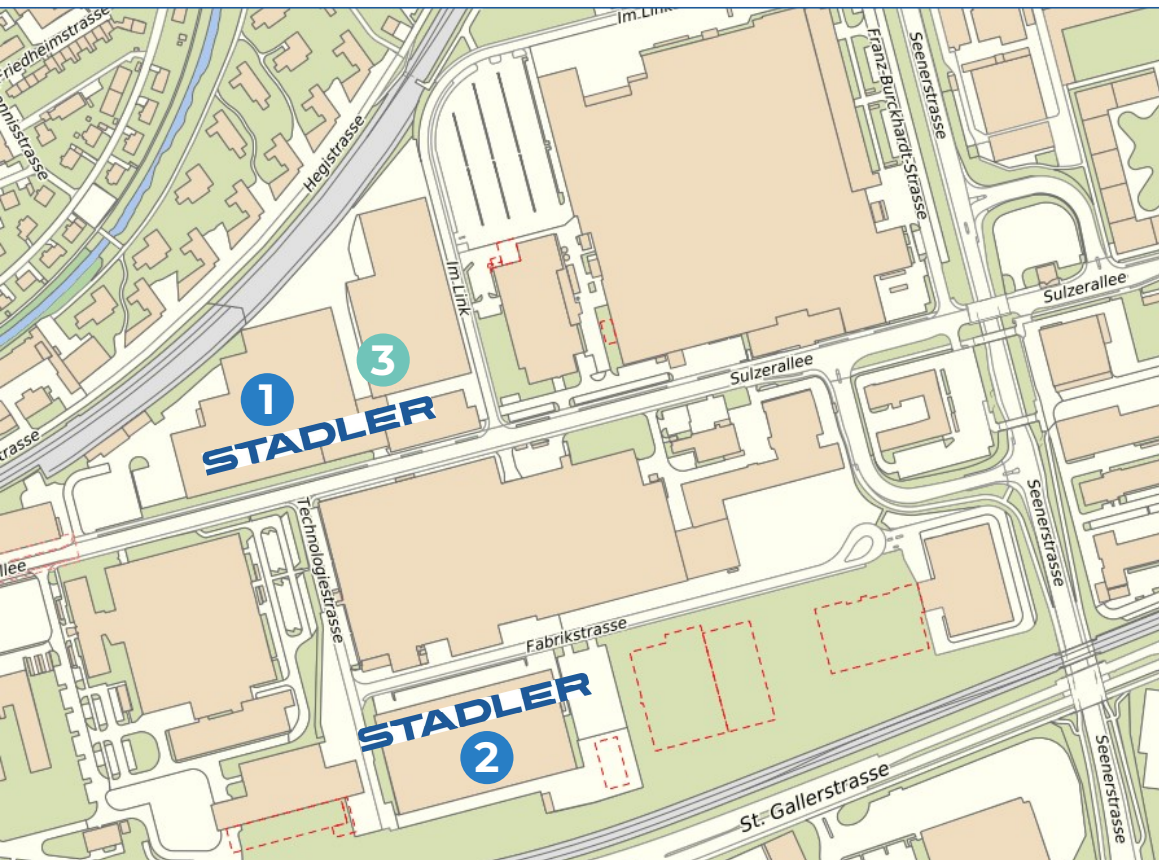

Stadler Winterthur AG

Lageplan

STADLER

Stadler Winterthur AG hat zwei Standorte:

Sulzer-Allee 11 1

Fabrikstrasse 2 2

Anschrift:

Stadler Winterthur AG
Sulzer-Allee 11
8404 Winterthur
Schweiz

Anschrift:

Stadler Winterthur AG
Fabrikstrasse 2
8404 Winterthur
Schweiz

Anfahrt via Sulzer-Allee

Anfahrt via Technologiestrasse

Externe Lagerhaltung Stahlager / Fertigung:

Im Link 66 3

Anschrift:

Optimo Services AG
Lagerlogistik Stadler Winterthur AG / Halle 3
Im Link 66
8404 Winterthur
Schweiz

Lageplan: Details & Anfahrtswege

1 Sulzer-Allee 11

3 Im Link 66 (Halle 3)

2 Fabrikstrasse 2