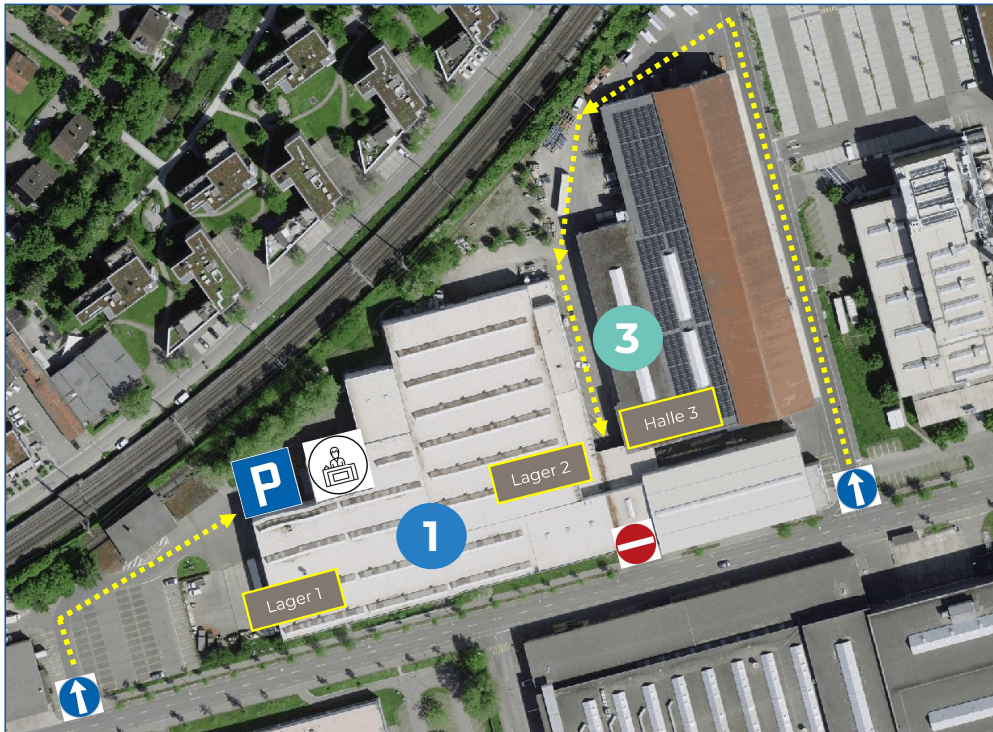

## Location plan

Stadler Winterthur AG  
Fabrikstrasse 2  
8404 Winterthur  
Switzerland

*Access via Technologiestrasse*

**External warehouse logistics 'Steel':**

**Im Link 66 3**

**Adress:**

Optimo Services AG  
Lagerlogistik Stadler Winterthur AG / Halle 3  
Im Link 66  
8404 Winterthur  
Switzerland

# Location plan: details & access routes

**1** Sulzer-Allee 11

**3** Im Link 66 (Halle 3)

**2** Fabrikstrasse 2