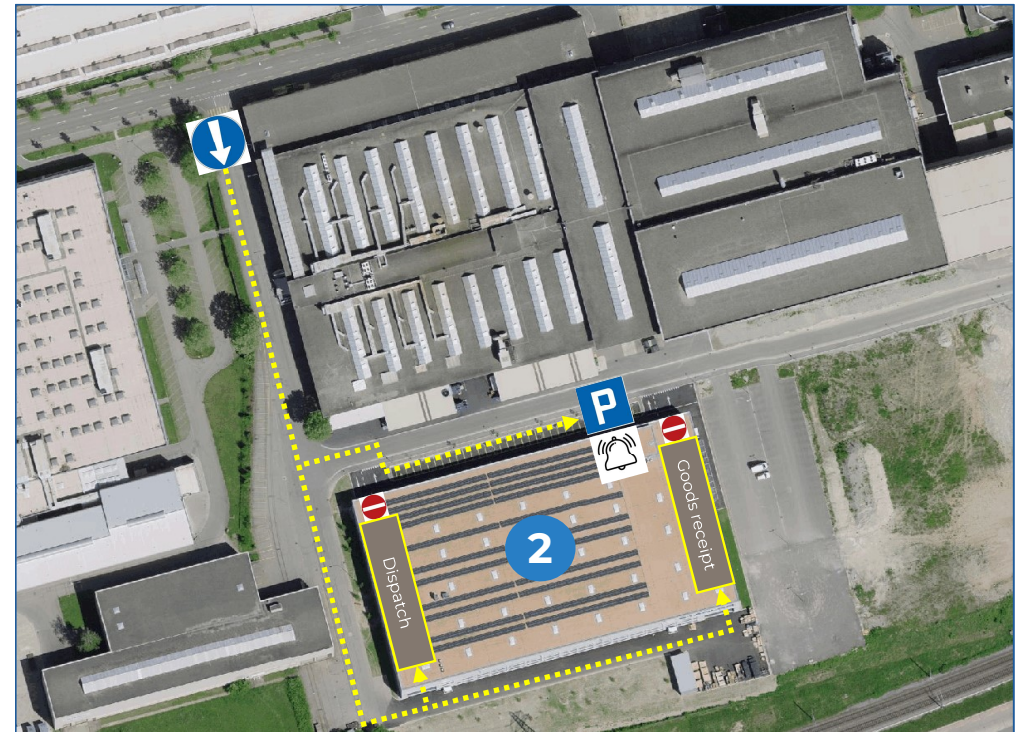

## Location plan

Stadler Winterthur AG  
Fabrikstrasse 2  
8404 Winterthur  
Switzerland

*Access via Technologiestrasse*

**External warehouse logistics 'Steel':**

**Im Link 66 3**

**Adress:**

Optimo Services AG  
Lagerlogistik Stadler Winterthur AG / Halle 3  
Im Link 66  
8404 Winterthur  
Switzerland

# Location plan: details & access routes

**1** Sulzer-Allee 11

**3** Im Link 66 (Halle 3)

**2** Fabrikstrasse 2